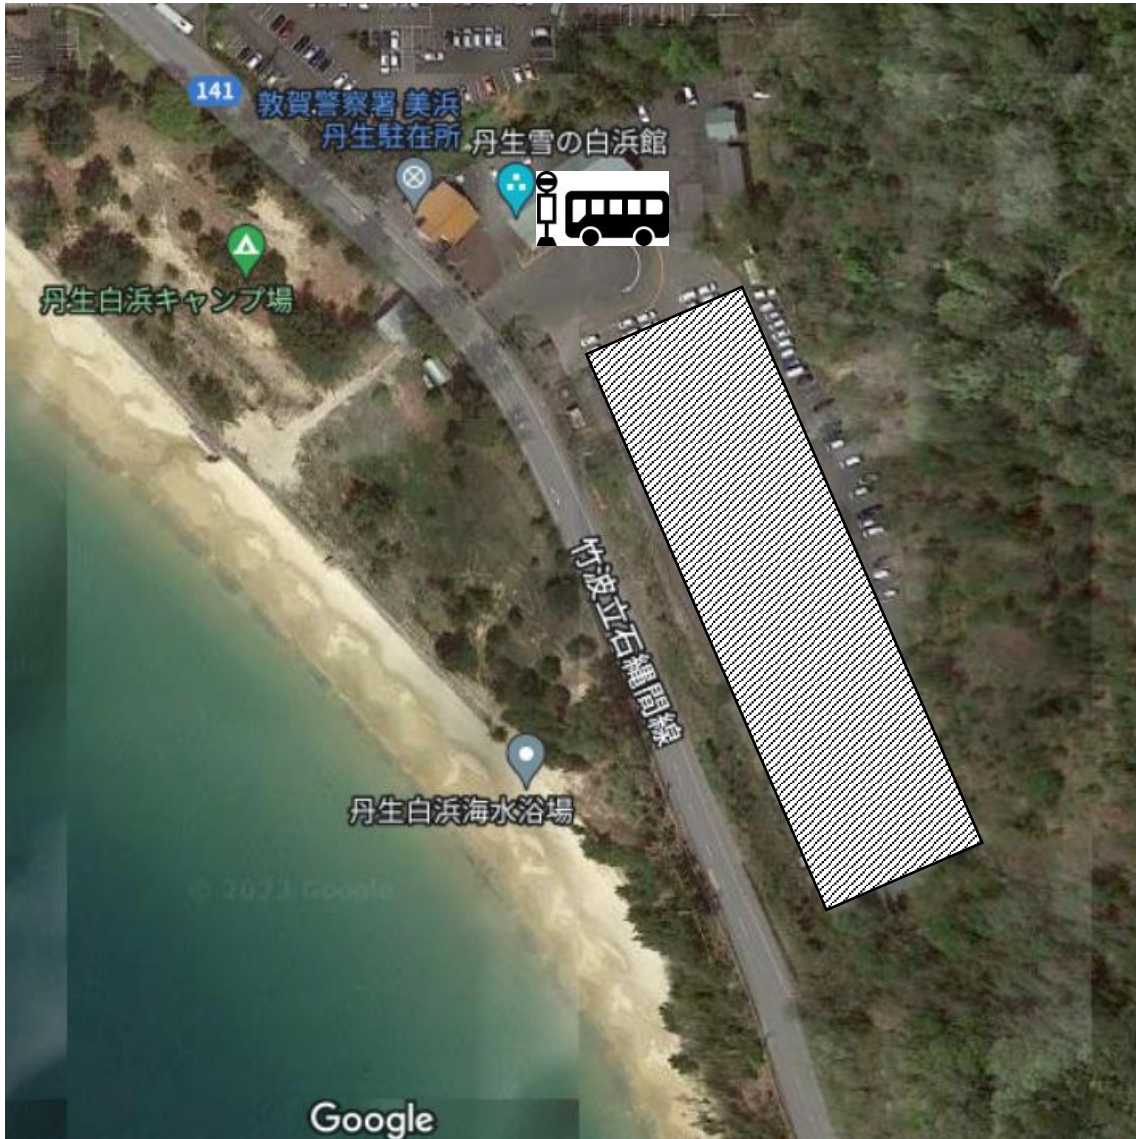

## 【駐車場のご案内】

①が満車になり次第、②→③の順で係員が誘導いたします。

係員の指示に従ってください。

駐車場①（メイン会場） 約500台駐車可能

・・・ 一般車駐車可能エリア

・・・ バス（マイクロバス含む）駐車場

駐車場②（白浜館） 約250台駐車可能

 . . . 一般車駐車可能エリア

 . . . シャトルバス乗降所（敦賀駅・美浜駅・水晶浜駐車場行）  
会場まで徒歩約2分