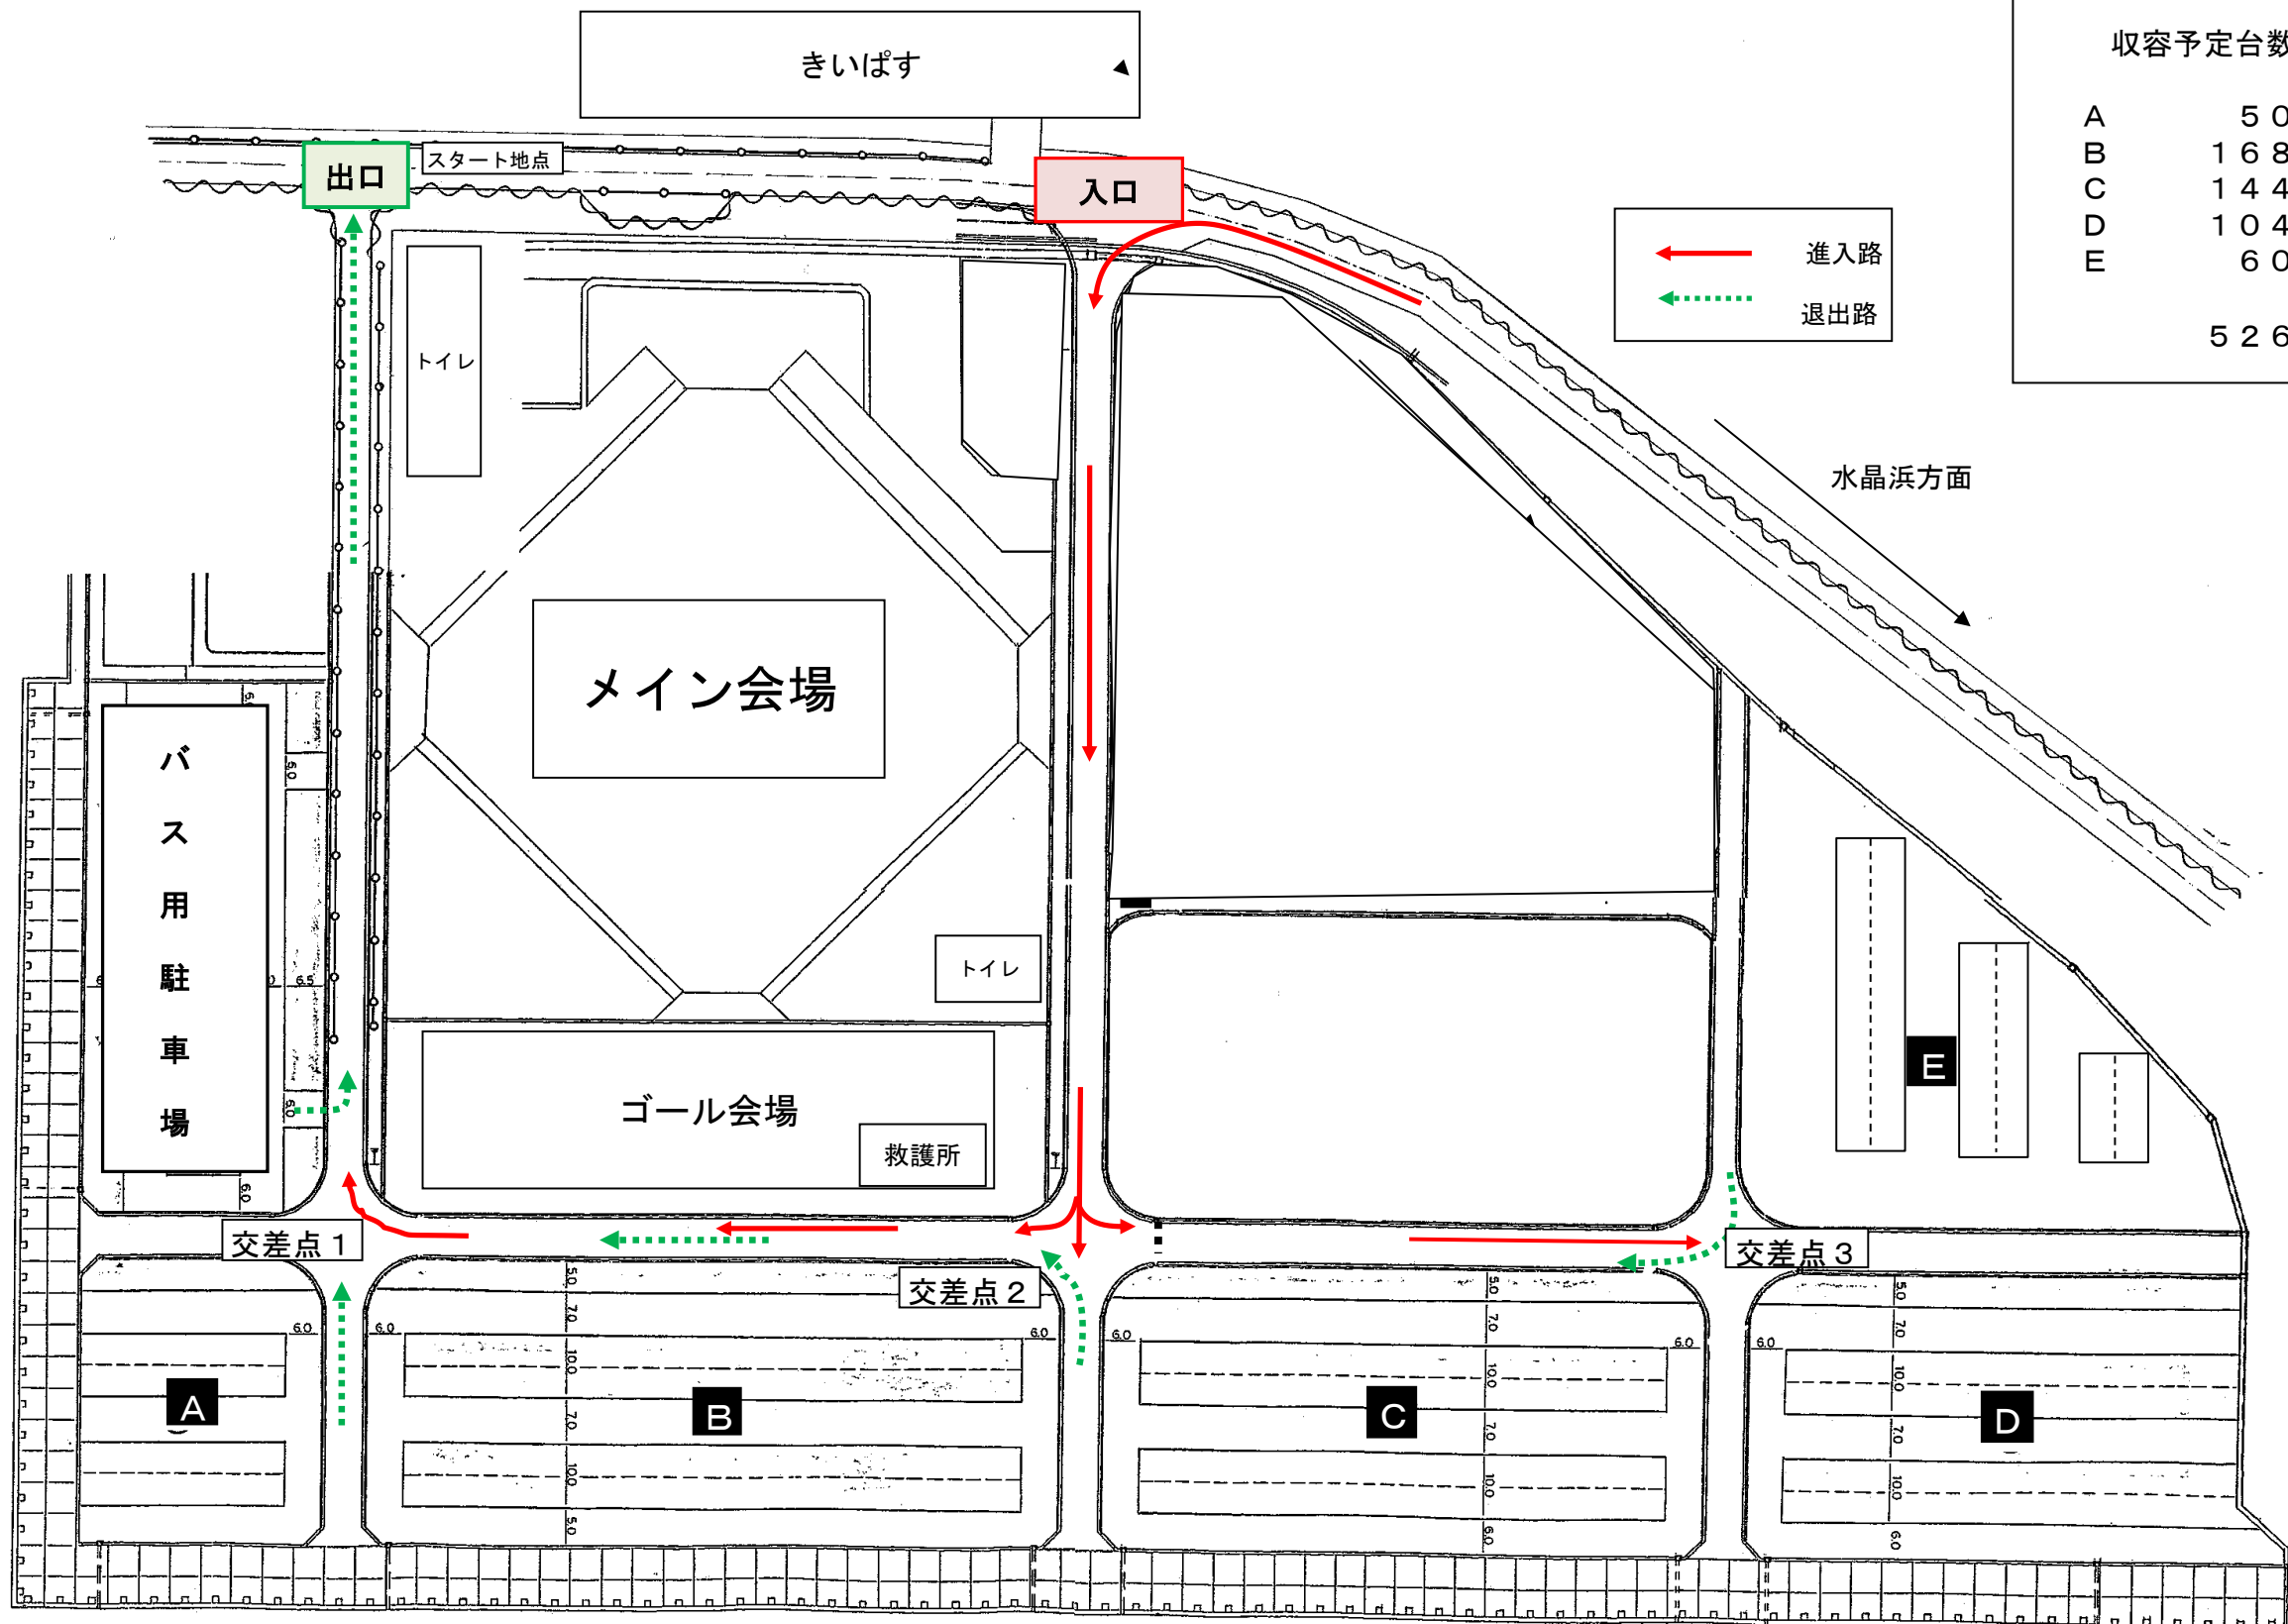

第37回美浜五木ひろしふるさとマラソン駐車場図

収容予定台数	
A	50台
B	168台
C	144台
D	104台
E	60台
526台	