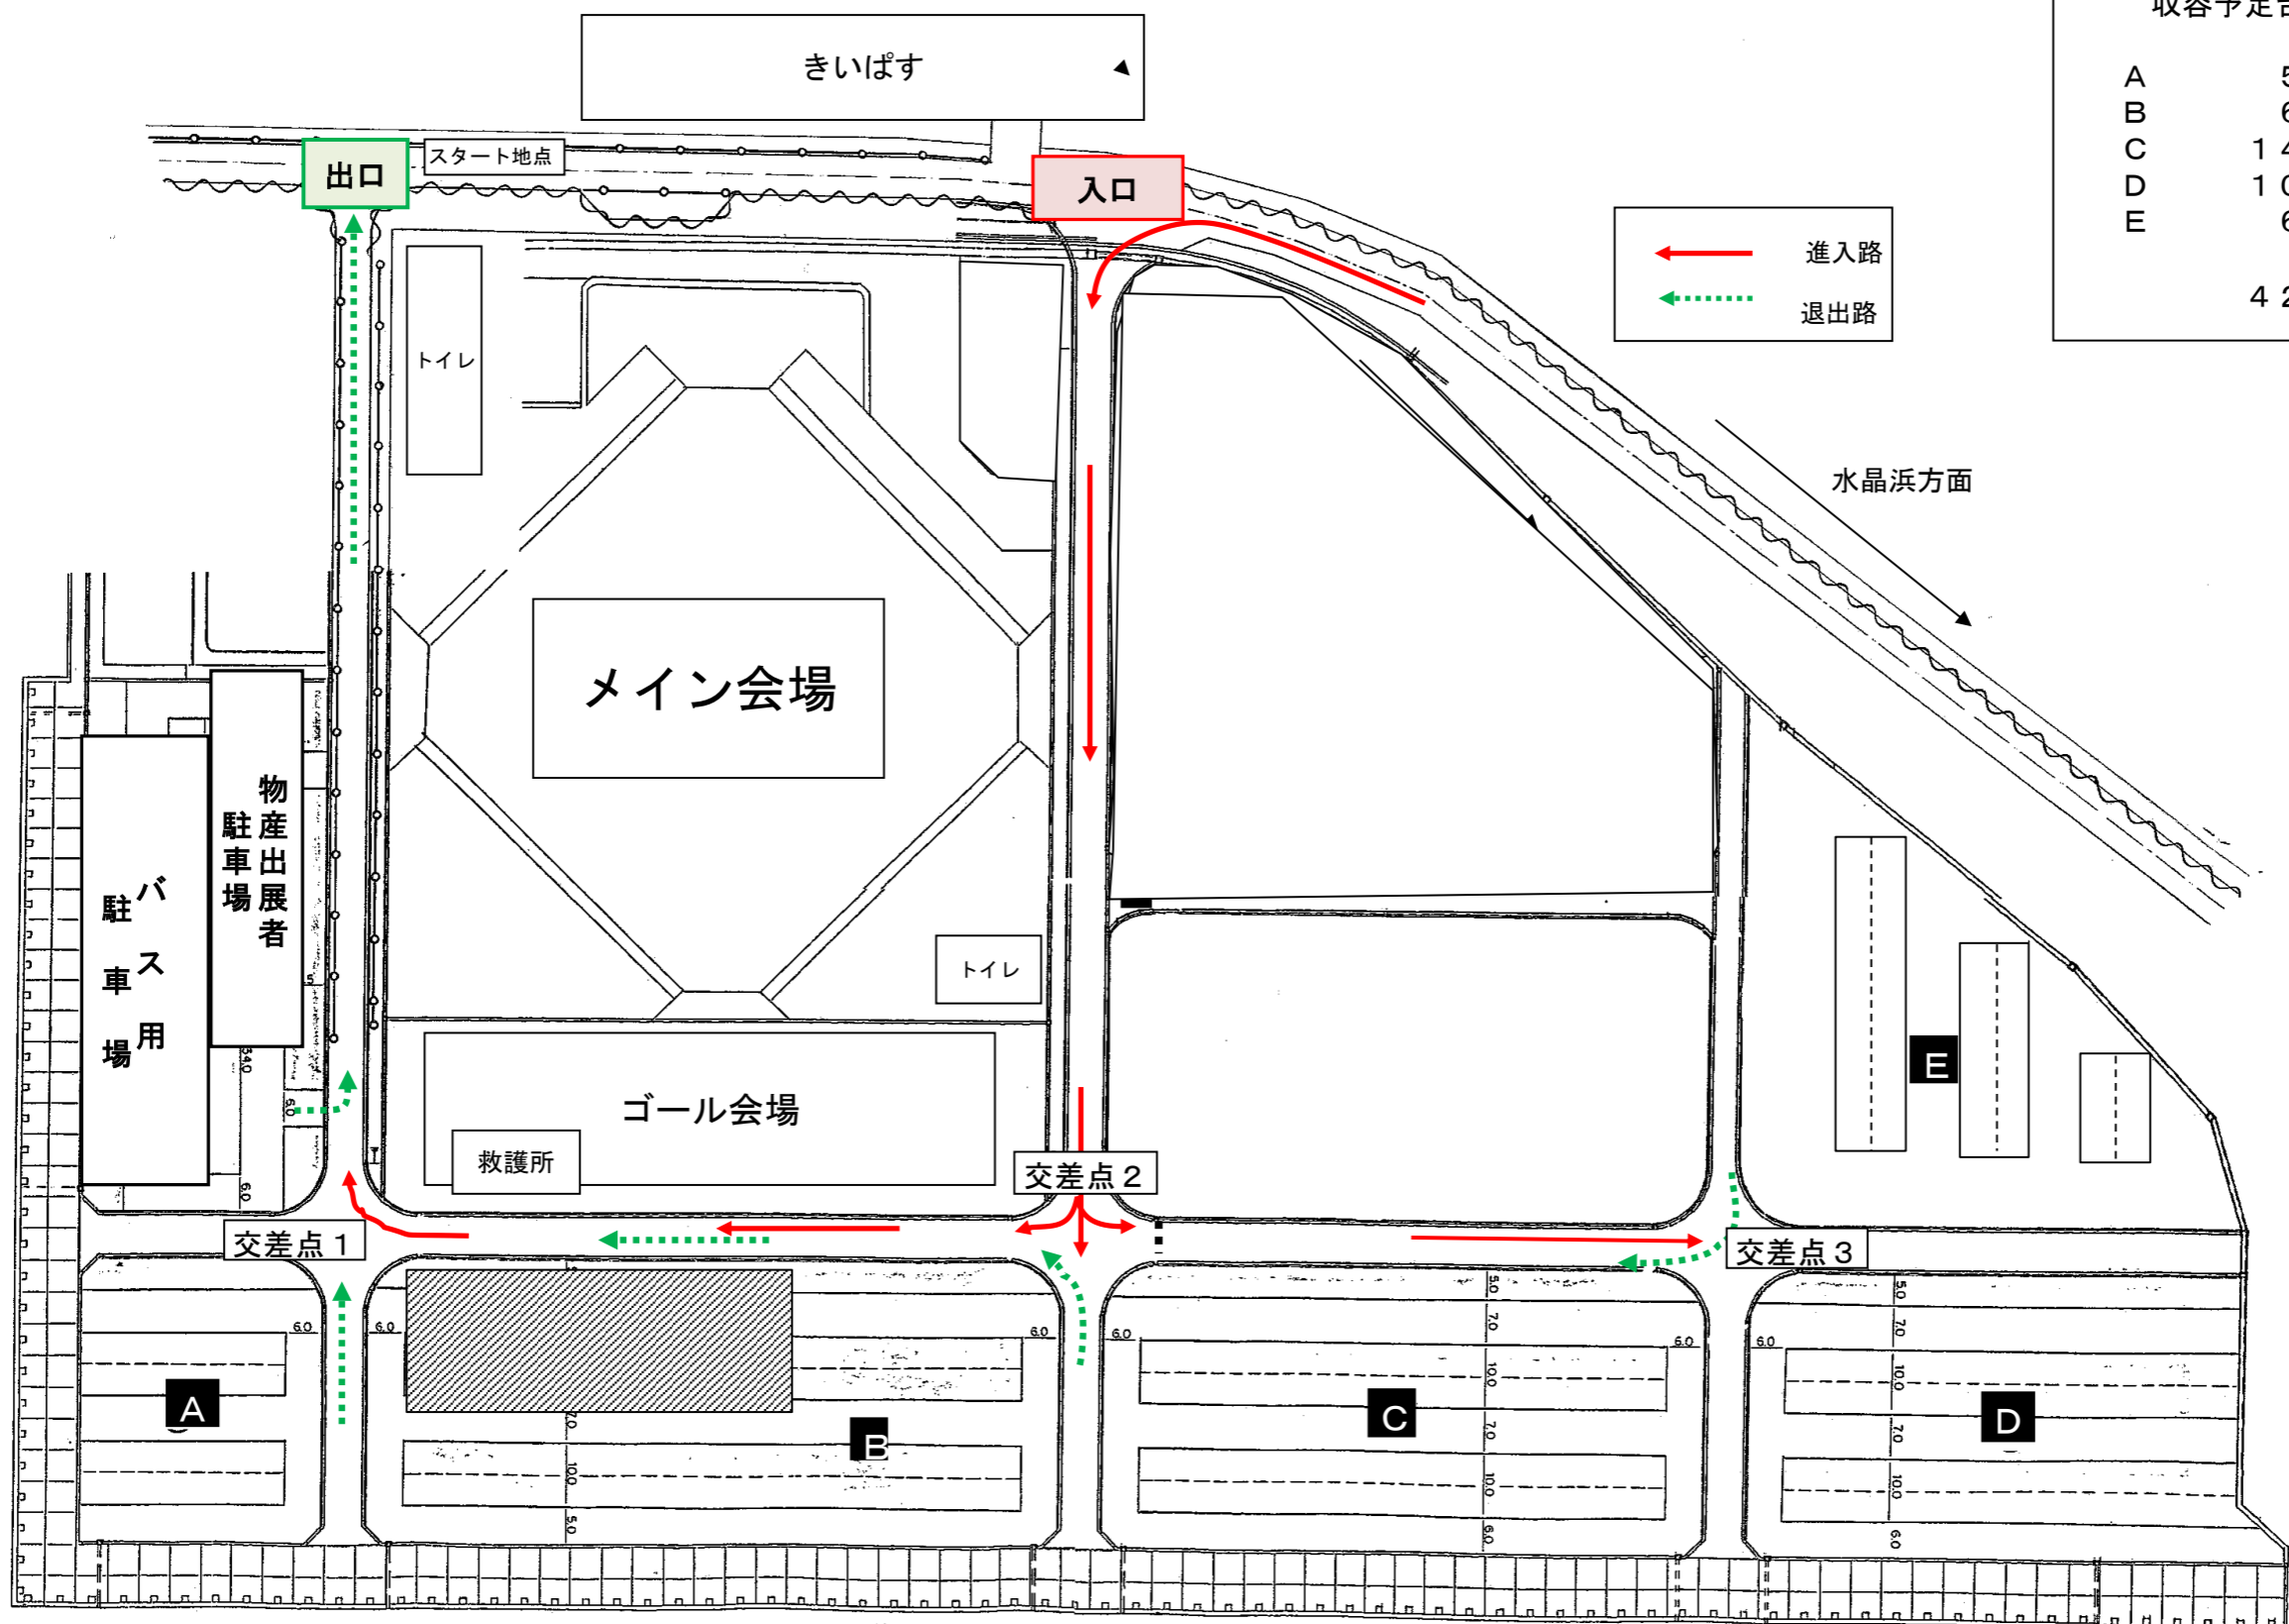

# 第38回美浜五木ひろしふるさとマラソン駐車場図

収容予定台数	
A	50台
B	68台
C	144台
D	104台
E	60台
426台	

バス用  
駐車場

物産出展者  
駐車場